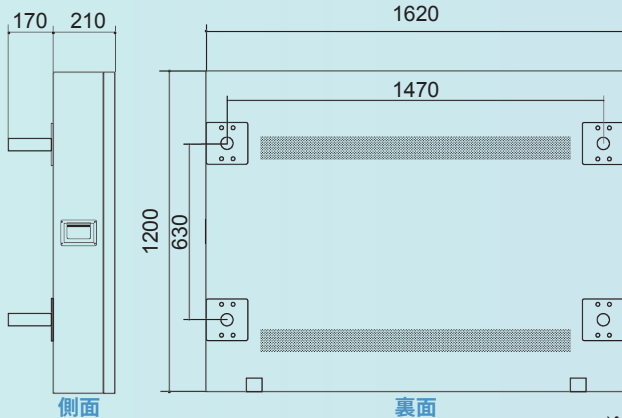

名前	LEDユニット仕様
ピクセルピッチ	2.604mm
画素密度	147,456px /m ²
モジュールサイズ	W250×H250mm
パネルサイズ	W500×H500×D60mm W500×H750×D60mm W500×H1000×D60mm
パネル解像度	W192×H192px W192×H288px W192×H384px
パネル材質	アルミフレーム
パネル重量 kg/pcs	7.0kg,10.0kg,12.5kg
輝度	4500cd /m ²
視野角	H140° / V110°
コントラスト比	4000 : 1
最大消費電力	760W /m ²
平均消費電力	253W /m ²
リフレッシュレート	3840Hz
メンテナンス	フロント&リア
施工方法	フロント&リア
IP規格等級	IP65 / IP54
認証書	CE,EMC,CCC,ETL,PSE

製品サイズ

室内用タッチモニター

65 インチ

正面

側面

背面

屋外タッチモニター

21.5 インチ

側面

裏面

65 インチ

43 インチ

側面

裏面

側面

裏面