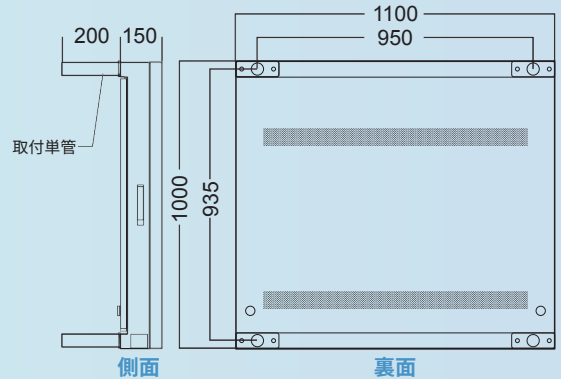

製品サイズ

室内用タッチモニター

65 インチ

正面

側面

背面

屋外タッチモニター

21.5 インチ

側面

裏面

65 インチ

43 インチ

側面

裏面

側面

裏面

※同じサイズでも若干寸法が異なる場合があります

※2025/03/16にサイズ変更

屋外朝礼用 LED ビジョンキャビネット図面

屋外朝礼用 LED ビジョンサイズ一覧

98インチ朝礼用

115インチ朝礼用

140インチ朝礼用

160インチ朝礼用