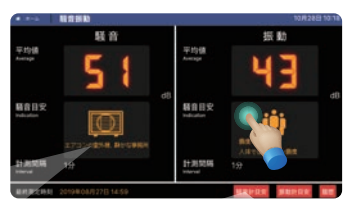

「都営住宅の建て替え工事や、都内の中学校の校内工事など現在手掛けている工事は、「何ができるのか」「どのくらい進んでいるのか」「無駄に大きな騒音振動を出していないか」などの説明責任の部分も当然ですが、学校行事であったり、貢献活動やCSRを伝える事や、占いやダジャレなど日々変わるコンテンツを使って飽きの来ない表示が可能になっています。

コロナも加わって、日々伝え続けるべき情報も増えていく中で、1つのモニターを使って多くの情報をスライドショーなどで多く伝えることができるため、地域の交流看板としても運用しやすいシステムになっています。」

フルハーネス講習会など
安全教育にも力を入れています。

建設現場向けデジタル公共情報
近所様モニター

- モニター 屋外用液晶モニター43インチ
- システム Connectシステム
- 通信方式 クラウド遠隔操作(Windows)
- オプション 簡易気象計

オプション

騒音振動計

95.3% の人がわかりやすいと回答しました!

わかりやすいピクトと連動表示させることで95.3%の方が数値表示と比べてわかりやすいと回答いただきました。

※ アンケート数 150名 (男性 75名 / 女性 75名) 20代 12% 30代 30% 40代 35.3% 50代 17.3% 60才以上 5.3% KJリサーチ調べ

よく見る数字のみの表示

ピクトと連動表示でわかりやすい

身近な音をピクトで連動表示

目安や履歴もワンタッチ表示

騒音計ケーブルは約 2.5m

通信BOX

振動計は地面に直置き

計測した数値はグラフとなって表示されます。数値の大きい時間帯は一目瞭然。

騒音・振動の目安をピクトグラムで説明。近隣住民様にもわかりやすい。

サイネージの管理画面上でPDFの帳票出力、CSVデータのダウンロードができます。

週間 / 月間レポート出力

検定・校正証明書なし、出荷成績書付き

工事概要 4コマ漫画制作受付中

アニメーションの活用で伝わりやすく近隣住民の理解が広く得られます。導入ユーザー様への特典として、工事概要アニメを無償提供させていただいております。何のために工事をしているのかが一目でわかる為、見ていただいた多くの方々に広くご理解いただけるようになります。工事概要をアニメ化することで老若男女へ向けて、わかりやすく説明ができ、現場作業への理解が得やすくなります。