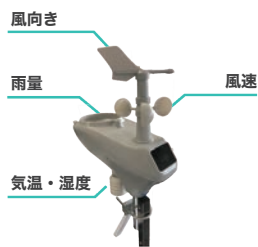

直感的なタッチパネル操作でより伝わる朝礼に改善された

「以前の現場では120インチのLEDビジョンを使っていたが、文字が潰れることがよくあり、結局は言葉だけで説明しなければいけない事に課題を感じていた。現在は液晶・タッチパネル・タッチコンテンツという組み合わせにより、文字が小さい時はタッチ操作で拡大でき説明中もスムーズな情報変更ができるため、「ご安全にモニター」のタッチ機能、表示運用には満足している。」

ご安全にモニター

- モニター 会議室用室内65インチモニター
室内65インチモニター
朝礼用タッチモニター
(屋外65インチ+プロジェクター投影)
仮囲い用屋外43インチタッチモニター
- システム Connect システム
- 通信方式 クラウド システム

65インチ室内用モニターで新規入場者教育を実施

オプション

簡易気象計

簡易気象計表示

強風アラート

メールと画面通知でアラート