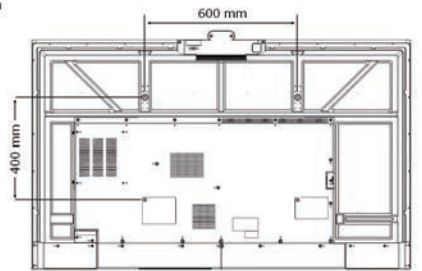

製品サイズ

室内用タッチモニター

65 インチ

正面

側面

背面

屋外タッチモニター

21.5 インチ