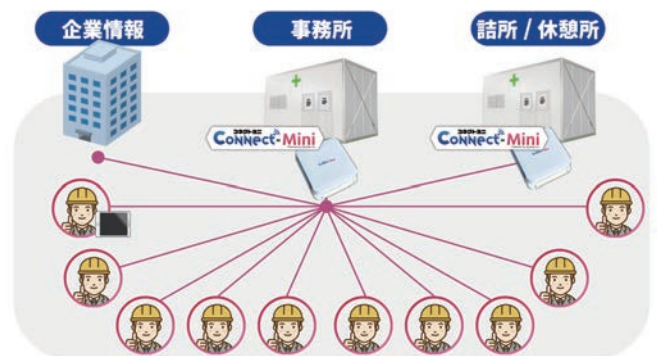

【マンション建設工事概要】

ペイント機能

ペイント機能で近隣メッセージが集まる

ペイント機能を使った近隣コミュニケーションも可能です。書いたメッセージを記入者が保存できるため、多くの現場様で近隣からのメッセージを現場内の士気にさせていただいております。

ペイント機能を使えば、近隣住民からの寄せ書きが集まります。タッチならではの現場-近隣コミュニケーションツールとして◎ 都内現場では2000回/月のタッチ実績有り!!

施工体系図の表示が可能

PDFや画像をアップロードしてサインージに表示できる

管理画面から施工体系図や完成予想図など様々な情報をアップロードしたり編集することが可能です。今まで煩わしかった張り替え作業などの手間が事務所のPCで完結します。

管理画面から簡単アップロード

様々なファイル形式に対応

建設現場専用情報配信システム

CoNnect-Mini で現場の悩みを一気に解決 !! 作業員のためのデスクトップ

01 現場では、「タイムリーな指示」「最新情報の共有」をしたい

現場では日々更新される最新の情報を共有したいけど、現場ではスマホやパソコンを持っていない。Zoom などのアカウントも持っていない事が多い・・・。

だから、詰所・休憩室に情報掲示板が必要

CoNnect-Mini では課題解決型のタッチパネルで、スライド配信はもちろん、掲示された全ての情報を誰でも触って情報取得できます。いつでもモニターで情報確認ができるので、情報取得に対するストレスが軽減されます。

基本タッチ式 / スライドショー / タイマーも可能

ポスター / 天気情報 / URL

02 月額 10,000 円から始められるから小規模現場様でも導入しやすい

低コスト朝礼の実現

お持ちのモニターを使用する事で、低コストで導入可能。ホワイトボード機能はもちろん、ワンモニターで現場内情報が取れ、施工管理アプリや工程表も開け、毎朝の朝礼準備が楽になります。大手ゼネコン様から全国の地場建設会社様まで幅広く導入されています！

小規模の現場でも日々共有すべき情報はたくさん・・・
更新するのにかなり時間がかかってしまう・・・
小規模現場だからコストがかけられない・・・