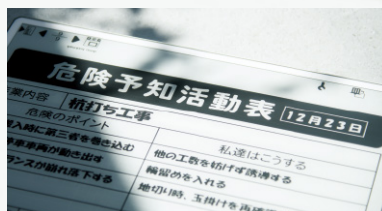

**バッテリー
内蔵**

軽いから、 持ち運びやすい。

42インチサイズなのに、重量約5.9kg。抱えて運べます。専用キャリーケースを使えば、アクセサリもまとめて運ぶことができます。

消費電力が小さく、 バッテリー内蔵。

書き込みや通信などの動作時以外は電力を使いません。電源をオフにしても資料を表示したままにできます。また、バッテリー内蔵なので、電源がない場所でも使えます。

日ざしの下でも 読みやすい。

細かい文字や線も明瞭に表示。自発光せずブルーライトレスなので、目に優しく、日光がまぶしい屋外でも画面がくっきり見えます。

ホワイトボードのようなスムーズな書き心地。

さらさらと書き込んで、ペンでさっと消すことができます。ホワイトボードのようにマジックで手が汚れません。

デジタルならではの扱いやすさ。

書いたものに横線を引くと、拡大、縮小、回転、移動などが直感的に操作できます。また、汎用的なスタンプが搭載されています。

カラーにも対応した多彩なペン機能。

ペンの色は黒、赤、青、緑。3段階の太さが選べます。蛍光マーカーはイエロー、シアン、マゼンタが選べます。