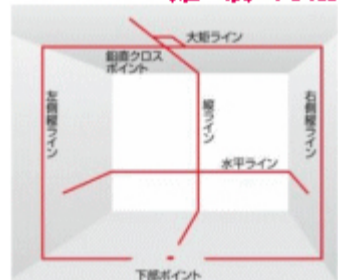

レンタル取扱商品

Rental

AXISテラ KYR

TERA&高精度 矩・横レーザー

- ・目に安全な故障時網膜保護回路を搭載
 - ・精密な地墨合わせができる回転微調整機能付
 - ・本体に直接三脚の取り付けができます
 - ・壁際5cmのレーザー出射が可能
- ※エレベーター三脚3000に取り付ける場合は、別売の三脚用アダプターが必要となります

《メーカー》 TAJIMA

《型番》 AXT-KYR

特長・機能

レーザータイプ

AXT-KYR…矩・横・両縦

出射ライン/モード切替え (同時出射可能)

- 〈緑点灯〉 縦ライン・下部ポイント
- 〈赤点灯〉 水平ライン
- 〈オレンジ点灯〉 テラモード

仕様

機種名	AXISテラ KYR AXT-KYR
出射光光源	可視光半導体レーザー
波長	ライン：635nm 下部ポイント：650nm
レーザー安全基準	クラス1M (JIS C 6802:2005)
光出力	2.5mW以下
パルス幅	50 μ sec (通常モード時)
精度	縦ライン精度：10mで ± 1 mm (5mで ± 0.75 mm) 水平ライン精度：10mで ± 1 mm (5mで ± 0.5 mm) 左右通り精度：20mで ± 2 mm (10mで ± 1.5 mm)
直角精度	90° \pm (2mm/10m)
鉛直点精度	5mで ± 1 mm (3mで ± 0.75 mm)

機種名	AXISテラ KYR AXT-KYR
ライン幅	10mで約3mm
自動補正範囲	±2° (範囲外はレーザーライン消灯)
制動方式	マグネットダンパー方式
防塵・防水性能	保護等級IP54 (防じん形・防まつ形)
使用温度	-5°C ~ +40°C
電源	単3形アルカリ乾電池4本 (単3形Ni-MH充電電池も使用可)
連続使用时间	フルライン・テラモード時: 約9時間 フルライン・通常モード時: 約19時間
電池寿命警告	レーザー光点減 (30秒間点減後レーザー消灯、スイッチ部LEDのみ点減)
外形寸法	高さ196mm × 幅121mm
重量	本体約1,200g (電池含む)、ケース収納時約2,450g
微調整範囲	10m先で±320mm