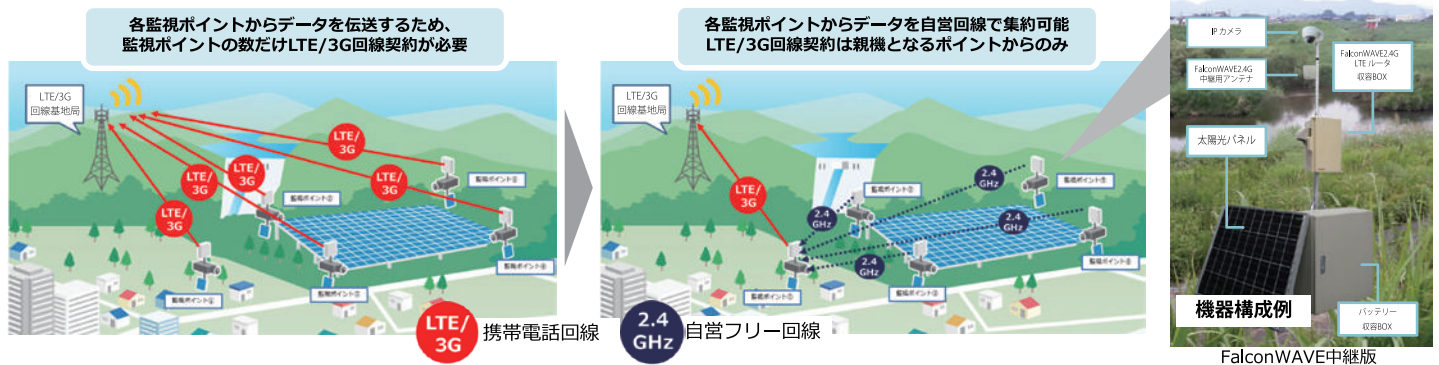

※1) 設置柱
十字台座と単管による構成となります。

※2) 自立電源
太陽光パネルは 70W、バッテリーは 100Ah (10 時間充電) となります。他の仕様はオプションとなります。

※3) レコーダー
オプションで追加が可能です。
自立電源版レコーダーで運用される場合は太陽光パネル 135W、バッテリー 200Ah の電源構成が必要です。長時間の録画が必要な場合は AC 電源版レコーダーでの運用をお奨めします。

システムの拡張性

携帯電話圏外エリアの場合でも利用できる柔軟なシステム構成が可能となります。

最長 6 km の中継伝送が可能な長距離無線 LAN システム「FalconWAVE2.4G」を組み合わせることで圏内エリアに設置した親機に最大 4 台の子機 (カメラ) を 2.4GHz 帯により無線で集約することができます。設置場所を問わず運用が可能だけでなく、複数台のカメラを設置する場合のランニングコストを削減することもできます。