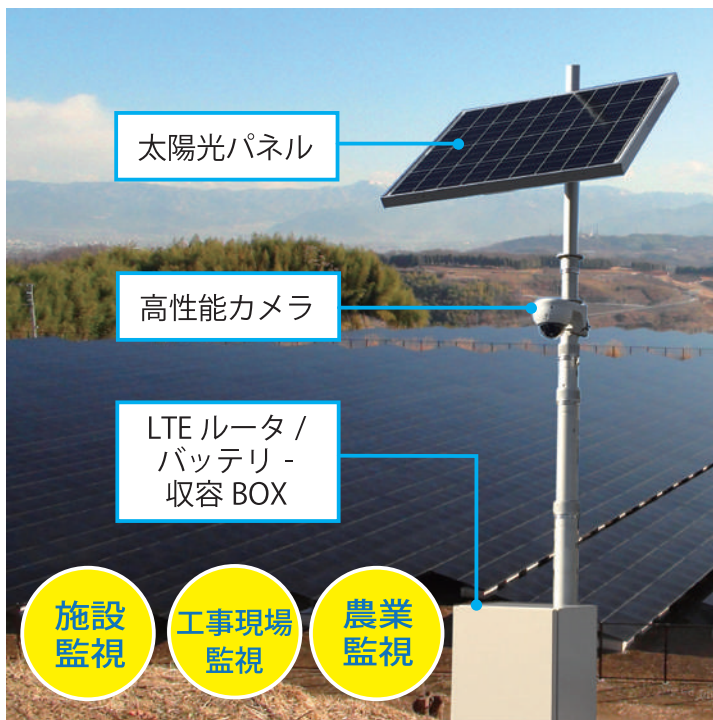

簡単・おっだけ高画質カメラ監視システム

おっだけカメラ

概要

おっだけカメラは、広角・光学ショートズーム機能搭載のIPカメラとLTE/3Gルータをパッケージにした安価なカメラ監視システムです。

現場に置くだけで、リアルタイム映像を遠隔地で確認することができ、太陽光パネルによる自立電源での運用が可能となります。

DENGYO 独自のSIMプランにより、低価格で高画質カメラ映像による遠隔監視が実現します。

携帯電話圏外エリアで利用する場合でも、長距離無線LANシステム「FalconWAVE」により通信圏外エリアへ中継することができるので、用途に合わせた柔軟なシステム構成が可能となります。

※1) 24時間x365日伝送を利用される場合にはハイビジョン(720P若しくは1080P)クラスで5f/sec程度の映像伝送を推奨いたします。

LTE/3Gは通信事業者の回線を利用しております。通信事業者の回線状況に通信は依存されます

特長

電源不要の自立運用

緊急時や臨時設置、今まで設置の困難だった場所や有線での構成ができない場所へのシステム構築が可能となります。アクセスポイント機能を追加することもできるため、災害現場でのモニタリング、通信圏外が多い工事現場での通信環境構築として活用することができます。

低価格なSIMプラン^{※2}を採用

従来の通常サービスでは、例えば伝送容量上限が8GBであり、ハイビジョン映像を1秒間に1フレーム(448Kbps)伝送すると約41時間/月で制限されます。DENGYO独自の格安通信プランでは、上り回線無制限で、24時間ハイビジョン映像でのモニタリングが可能となります。また固定IPなのでアクセスが簡単です。

※2) 本LTE/3G格安サービスはベストエフォート方式によるものであり、通信環境により通信速度は制限されることがあります。ハイビジョン高品質映像はデマンド時のモニタリングに利用していただき、24時間x365日伝送ではハイビジョン(720P)クラスでの利用を推奨します。

高性能カメラ

低消費電力のため自立電源で運用でき、4倍光学ズームが可能となります。また、パン・チルト・ズームリモート操作により360°全方位を撮影でき、レンズ広角側が112°とワイドエリア監視が実現します。

低消費電力3W
広角&ショートズームレンズ!

【特長】

- ✓ 高画質フルハイビジョン200万画素
- ✓ 広角112°ワイドレンズで効率監視
- ✓ パン・チルト・ズームリモート操作可能 (半球面死角なし)
- ✓ 光学4倍・電子ズーム16倍がシームレスに動作するスムーズなズームイン
- ✓ 滑らかな雲台動作
- ✓ 最低被写体照度 カラー0.05Lux、白黒0.005Lux
- ✓ 低消費電力 Typ3W、Max 5.6W